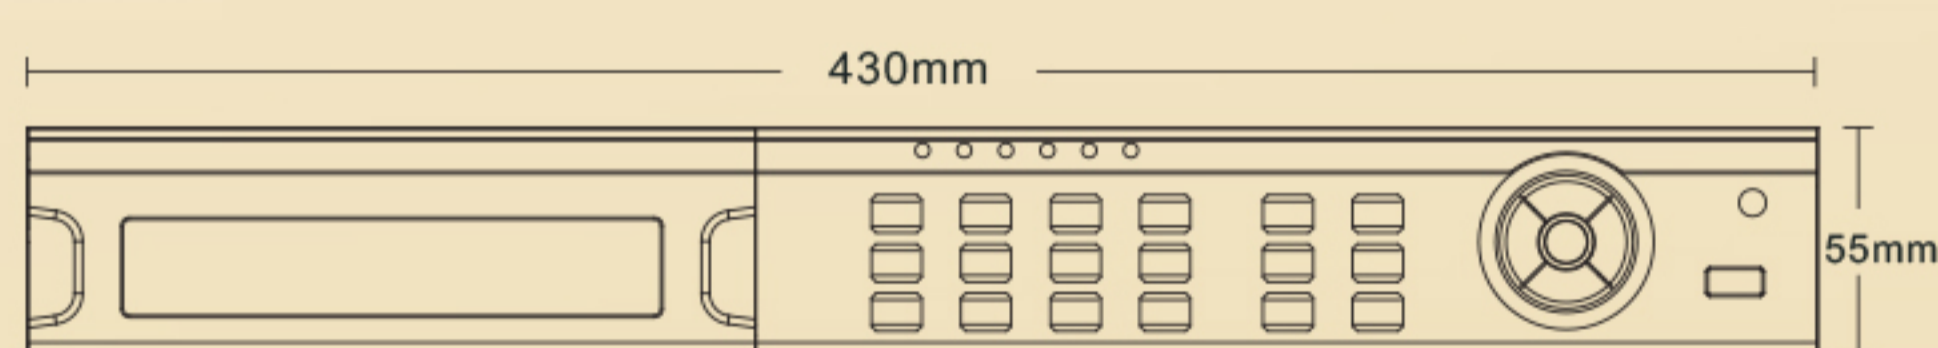

ขนาด

รายละเอียดสินค้า

รุ่น	HP-9516	
ระบบ	การบีบอัด	Standard H.264
	ซีพียู	Cortex A9 Dual Core
	ระบบปฏิบัติการ	Embedded Linux
วิดีโอ	เอาต์พุต	VGA x 1: 1080P(1920x1080) HDMI x 1: 1080P(1920x1080)
	ไอพี อินพุต	1080P: 16CH@15FPS 8CH@30FPS 720P: 16CH@30FPS D1: 16CH@30FPS
เสียง	อินพุต	-
	เอาต์พุต	RCA x 1
	2-way audio	RCA x 1
บันทึก	ความละเอียดของภาพ	1080P/720P/D1
	เฟรมเรต	1~25fps/CH(PAL) , 1~30fps/CH(NTSC)
	บิตเรต	2M~12Mbps
	การเข้ารหัส	VBR/CBR
	ปริมาณ	6 Level
	โหมด	Manual, Timer, Motion, Sensor
	จัดการไฟล์	Lock, unlock, reserving time
เล่นย้อนหลัง	เล่นย้อนหลัง	16CH
	ค้นหา	Time/calendar search, event (motion, external alarm)
	สมาร์ต เซรีส์	Apply different colors to display whether a channel in a period of time recording or not.
	ฟังก์ชัน	Play, Pause, FF, FB, Digital zoom
อะลาร์ม	โหมด	Sensor, Motion, Video Loss
	อินพุต	16CH
	เอ้าท์พุต	1CH
เน็ตเวิร์ก	กริกเกอร์	Record, PTZ move, alarm out, e-mail, etc
	เชื่อมต่อแลน	RJ45 X 1
	PoE	-
	โปรโตคอล	TCP/IP, UDP, DHCP, DNS, PPPOE, DDNS
	อื่นๆ	18 users online, dual stream
มือถือ	ระบบปฏิบัติการ	iPhone, Blackberry, Andriod, Windows phone
	ฟังก์ชัน	Multi-screen surveillance(for certain model),snapshot, PTZ control, save the device list
	ฮาร์ดดิส	SATA x 2
พอร์ต	พอร์ต RS485	RS485 x 1, support PTZ and keyboard
	USB	USB2.0 2,one for mouse, another for USB backup device
	อื่นๆ	รีโมทควบคุม: Yes ไฟเลี้ยง: AC110V/220V ขนาด: 430mm * 300mm * 55mm (W*D*H) ทำงานที่อุณหภูมิ: 0~50 °C , 10% ~ 90% Humidity