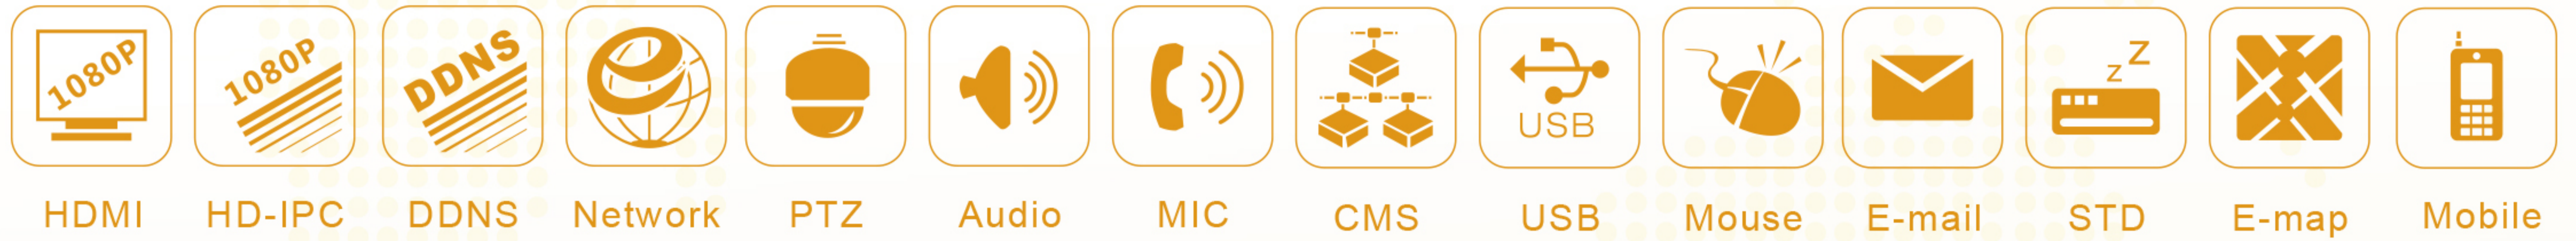

Mobile

คุณสมบัติ

- รองรับการเชื่อมต่อกล้อง 16CH/ 1080P15fps และ 8CH/ 1080P 30fps และ 16CH/ 720P/D1 30fps
- หน้าโปรแกรมเป็นแบบ GUI ง่ายต่อการใช้งานและควบคุมการทำงานด้วยเมาส์
- ทำงานผ่านเบราว์เซอร์แบบง่ายทั้งการ Remote และการใช้งานโปรแกรม CMS: ไม่ว่าจะเป็นฟังก์ชัน preview, playback, backup, PTZ และการตั้งค่าอื่นๆ
- โหมดการบันทึกที่หลากหลาย ทำงานได้พร้อมๆกัน: manual, timer, motion, sensor
- การเล่นภาพย้อนหลัง 16CH ได้พร้อมกัน
- โหมดการค้นหา: time/calendar, events(alarm, motion)
- กำหนดการแบล็คอัพข้อมูลได้ ไม่ว่าจะเป็น USB, ผ่านระบบเน็ตเวิร์กหรือ DVD(SATA)
- Pentaplex: live, record, playback, backup and remote operation
- รองรับ DHCP, DDNS, PPPoE Network protocol, IE browse and CMS
- รองรับ IPC direct connection to NVR. รองรับ
- เทคโนโลยี Dual สตรีม. การเข้ารหัสการบันทึกผ่านระบบเน็ตเวิร์กอย่างเป็นขั้นตอน สามารถปรับเปลี่ยนเครือข่ายสตรีมเพื่อให้อัดกับแบนด์วิดท์ที่มีคุณภาพโดยไม่ต้องเปลี่ยนการบันทึก
- สามารถออนไลน์พร้อมกันได้หลายคน
- รองรับพอร์ต HDMI 1080P
- รองรับ PTZ preset and auto cruise, up to 128 presets and 8 cruises
- รองรับการทำงานบนมือถือหลายระบบ เช่น Windows phone, iPhone, Blackberry. ที่รองรับ 3G ได้
- รองรับการทำงานฟังก์ชัน SDK และแอปพลิเคชันของระบบอื่นๆ